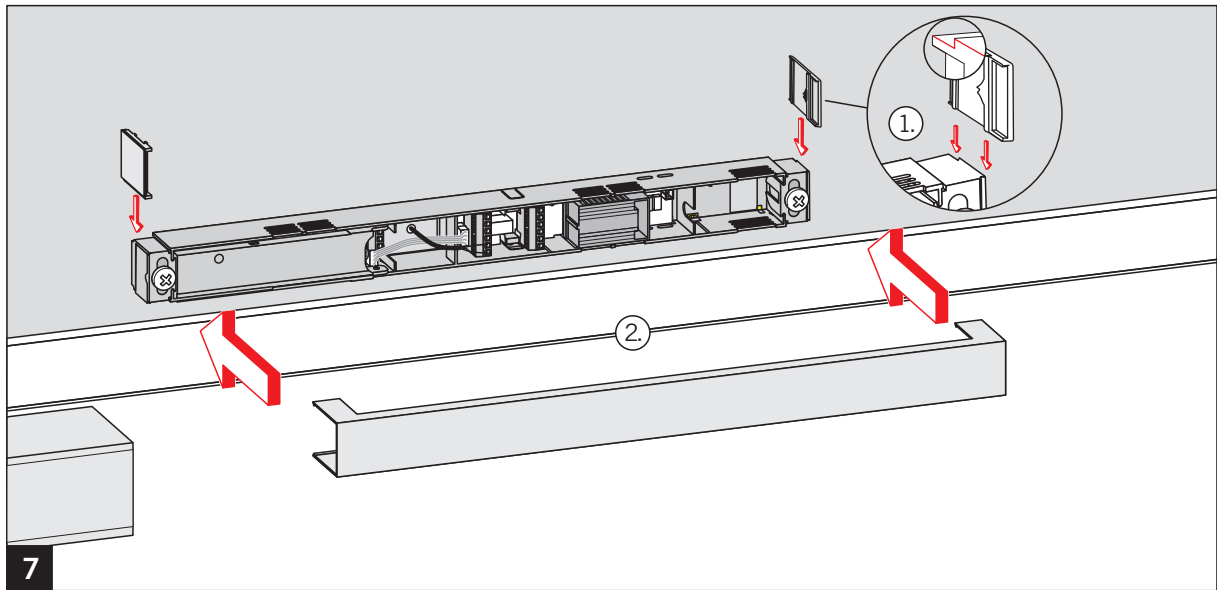

Änderungen vorbehalten
Subject to change without notice