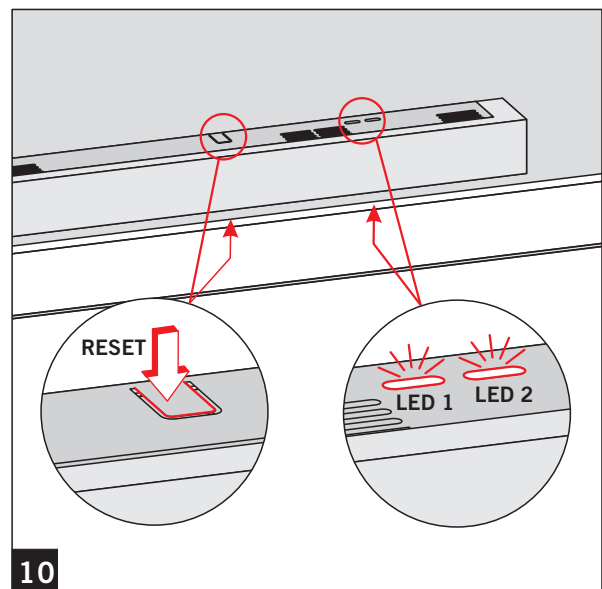

Änderungen vorbehalten
Subject to change without notice