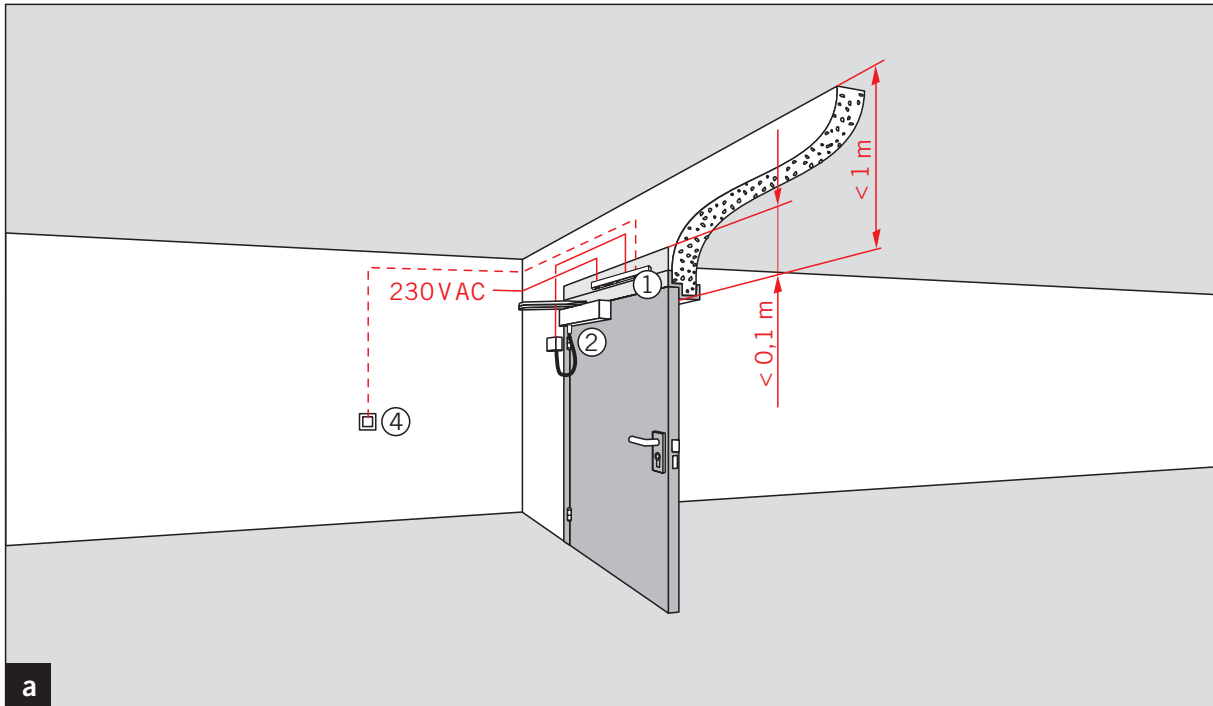

Montageanleitung / mounting instructions

WN 058993 45532, 2019-08

RMZ 230V AC
Art. Nr. 648000xx

RMZ DCW[®] ~~230V AC~~
Art. Nr. 648003xx

WN 059028 45532

 + 

dormakaba Deutschland GmbH						
DORMA Platz 1						
D-58 256 Ennepetal						
DIN EN 14637:2008-01	3	5/8	1	1	1	3