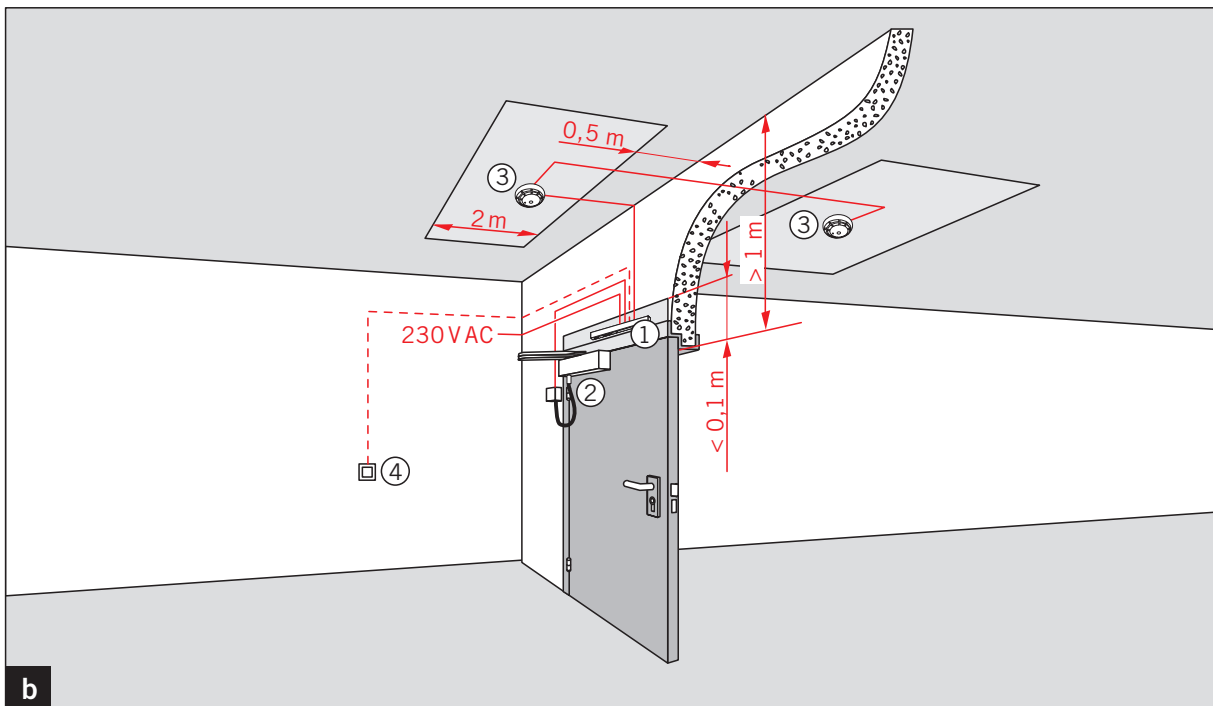

Montageanleitung / mounting instructions

WN 058993 45532, 2019-08

RMZ 230V AC
Art. Nr. 648000xx

RMZ DCW[®] ~~230V AC~~
Art. Nr. 648003xx

WN 059028 45532

 + 

dormakaba Deutschland GmbH						
DORMA Platz 1						
D-58 256 Ennepetal						
DIN EN 14637:2008-01	3	5/8	1	1	1	3