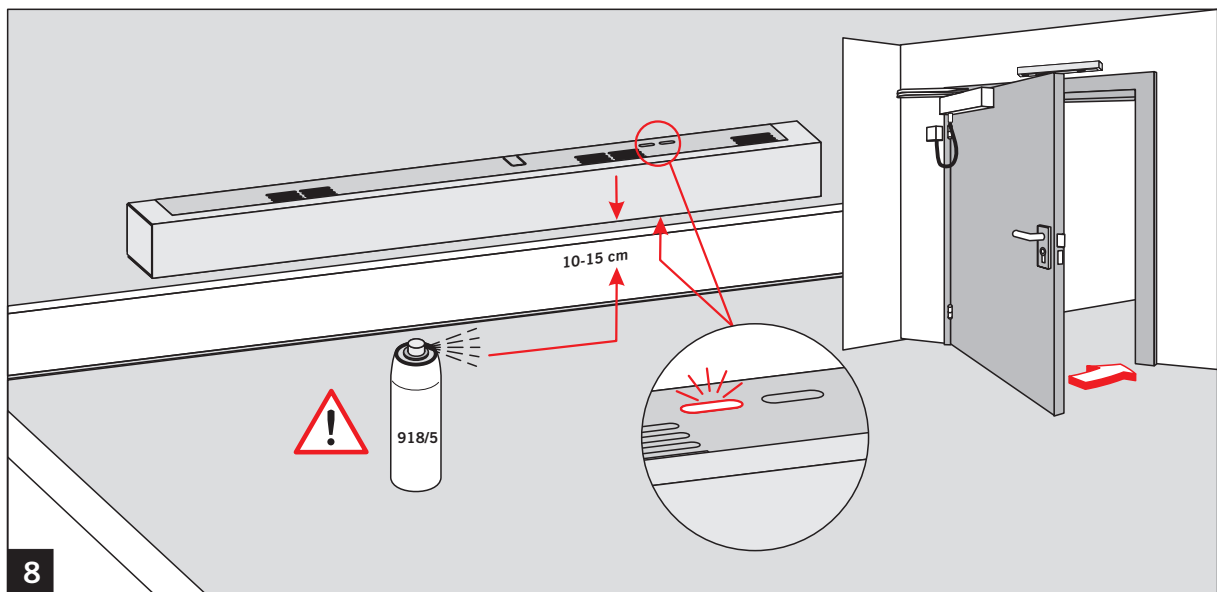

Änderungen vorbehalten
Subject to change without notice