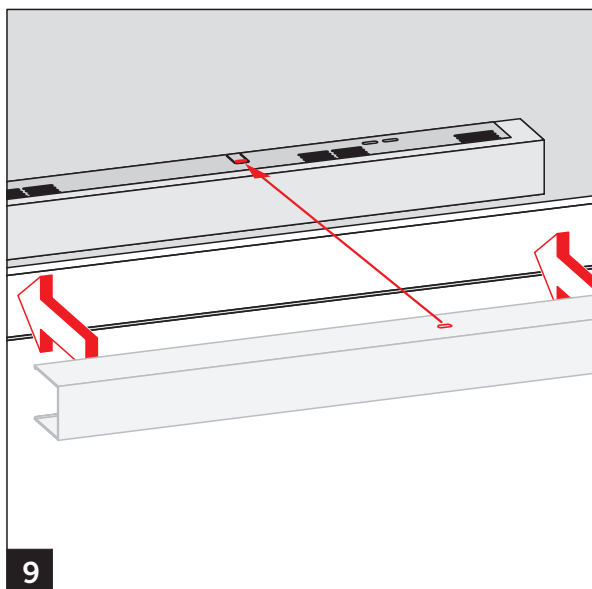

Änderungen vorbehalten
Subject to change without notice